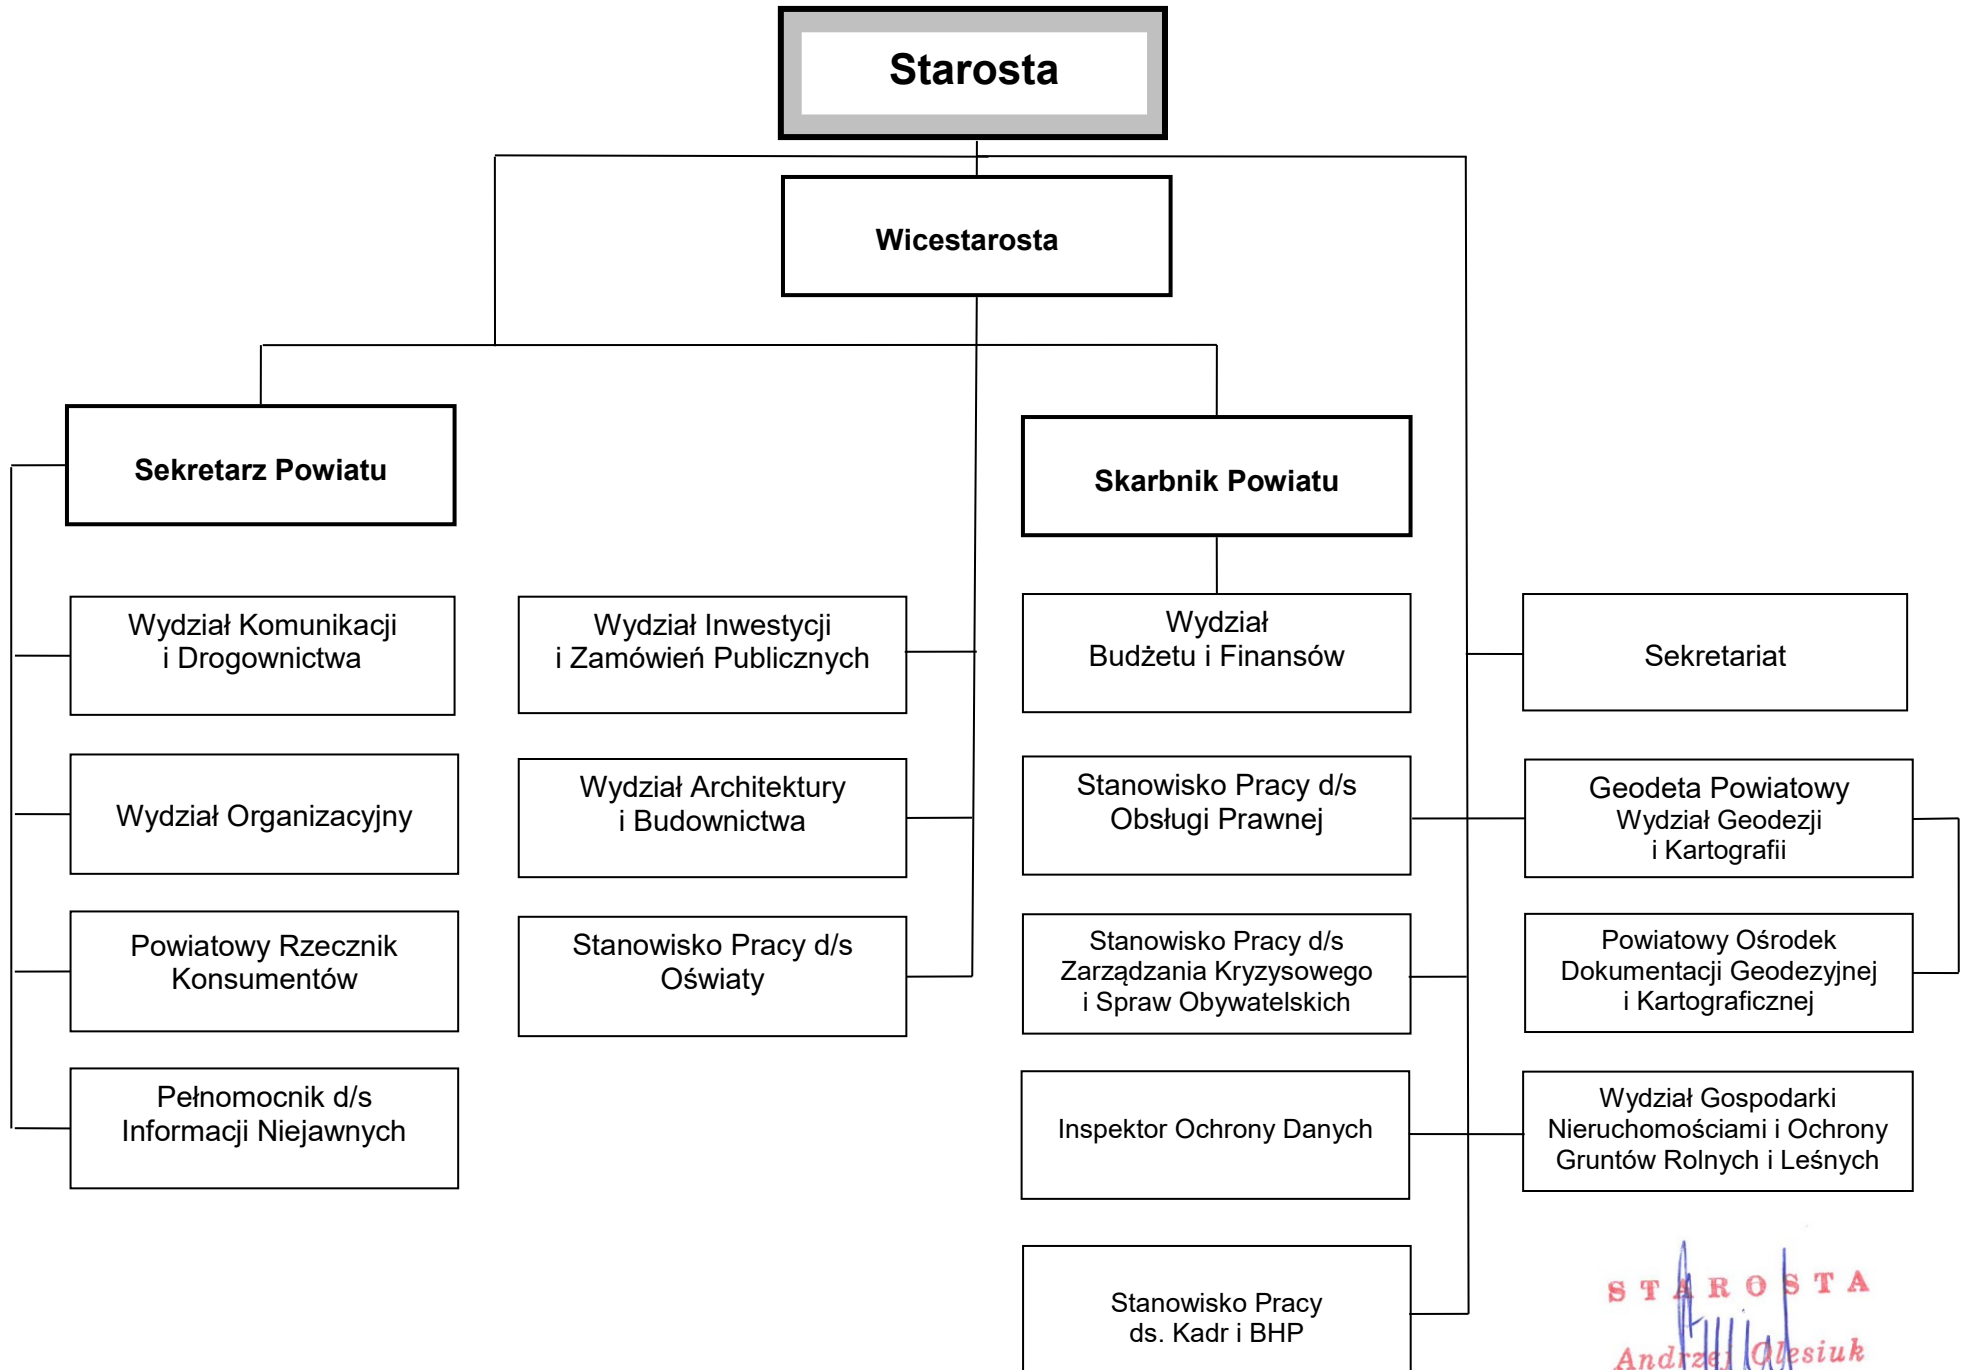

**Schemat organizacyjny
Starostwa Powiatowego w Lesku**

Załącznik nr 2
do Regulaminu
z 15.04.2021 r.

STAROSTA
Andrzej Olesiuk