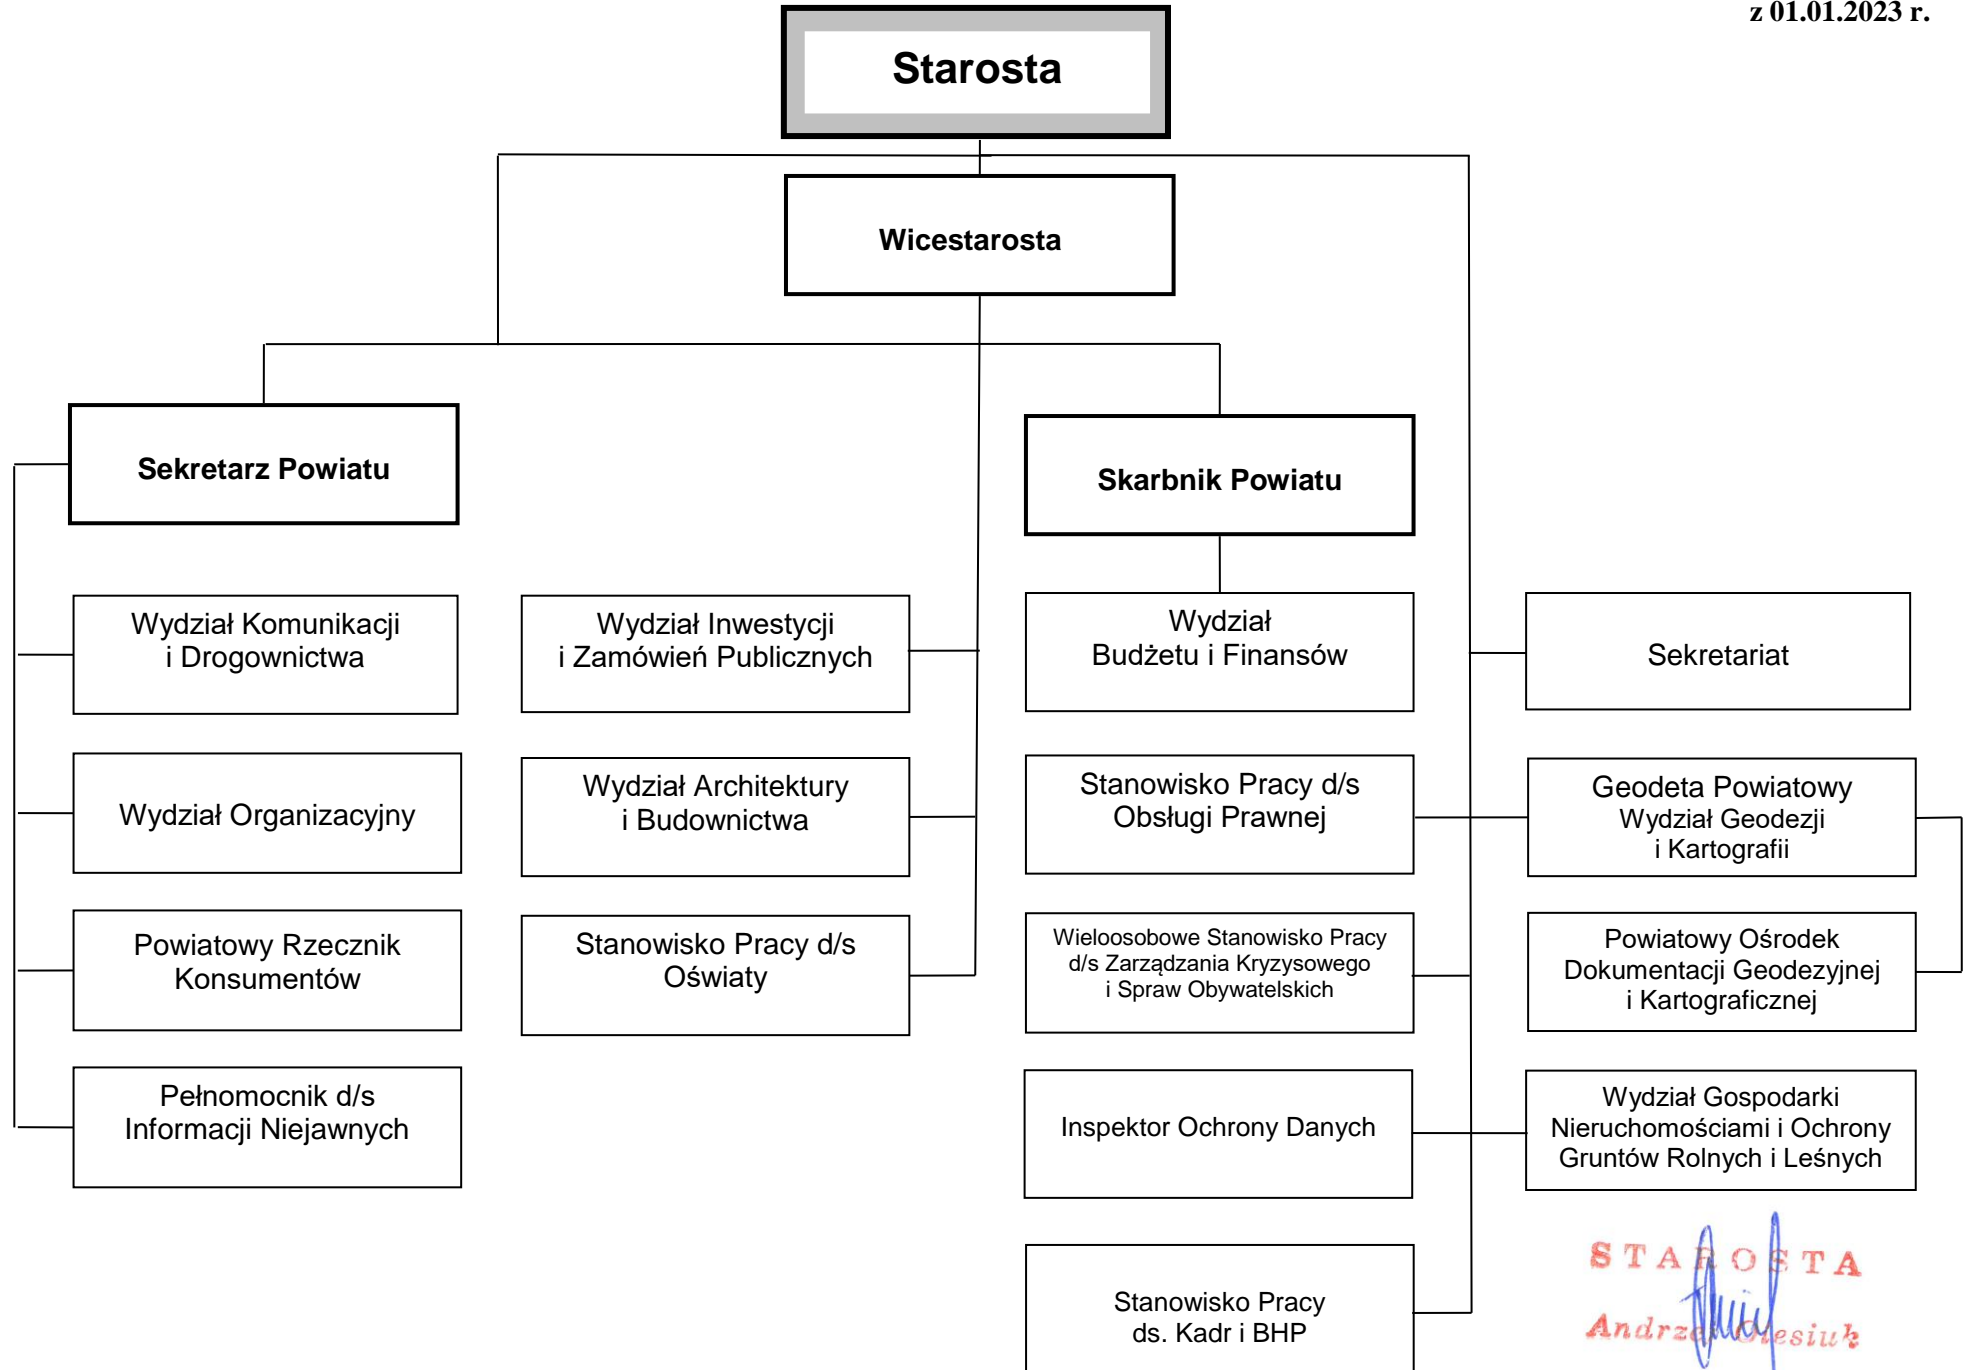

**Schemat organizacyjny
Starostwa Powiatowego w Lesku**

Załącznik nr 2
do Regulaminu
z 01.01.2023 r.

STAROSTA
Andrzej Giesiuk